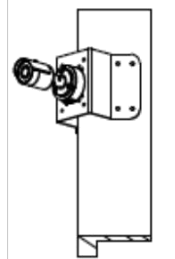

Угловое крепление

PFA134 + PFA151