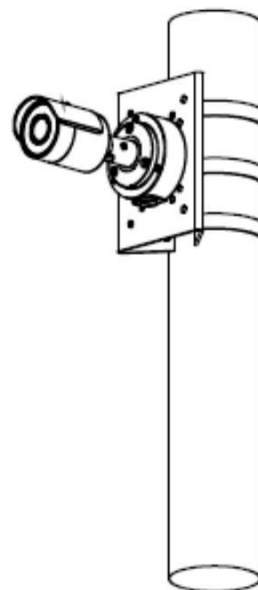

Крепление для столба

PFA134 + PFA150